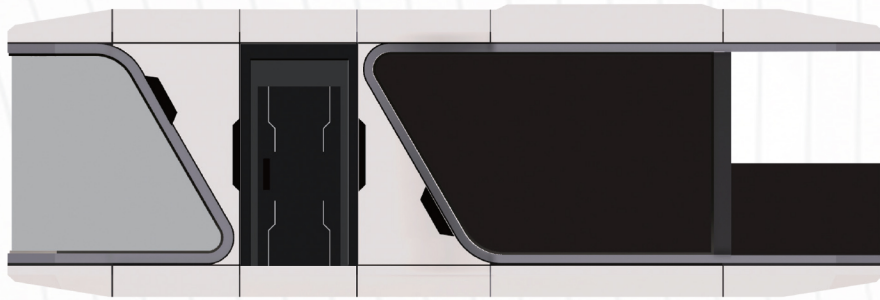

# موديل - ف-س30

NUMBER OF USERS:2

POWER CONSUMPTION: 7.8 KW

COVERED AREA IS 28 SQUARE METRES

DIMENSIONS – 8500MM X 3300MM X 3200MM

عدد المستخدمين:2

استهلاك الطاقة:7.8 كيلو واط

المنطقة المغطاة 28 م مربع

الأبعاد - 8500 مم × 3300 مم × 3200 مم