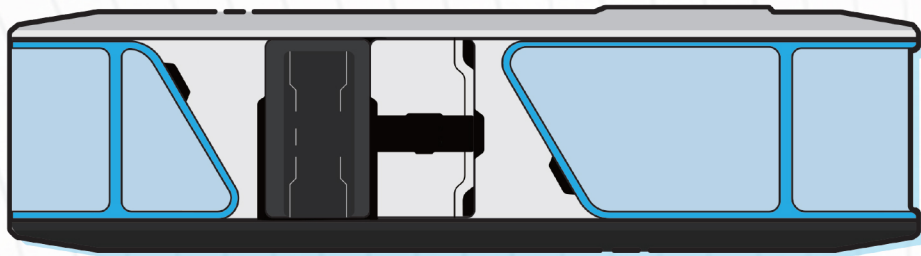

# موديل - ف-س 40

NUMBER OF USERS:2-4

POWER CONSUMPTION: 11 KW

COVERED AREA IS 38 SQUARE METRES

DIMENSIONS-11500MM X 3300MM X 3200MM

عدد المستخدمين:2-4

استهلاك الطاقة 11 كيلو واط

المساحة المغطاة: 38 م مربع

الأبعاد - 11500 مم × 3300 مم × 3200 مم

NUMBER OF USERS:2-4

POWER CONSUMPTION: 13.5 KW

COVERED AREA IS 38 SQUARE METRES

DIMENSIONS-11500MM X 3300MM X 3200MM

عدد المستخدمين:2

استهلاك الطاقة 13.5 كيلو واط

المساحة المغطاة: 38 م مربع