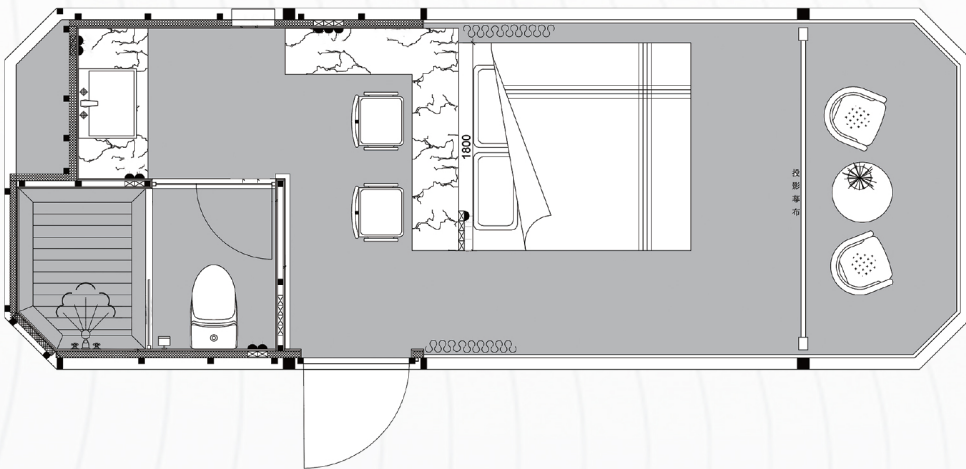

# موديل - ف-س 30

NUMBER OF USERS:2

POWER CONSUMPTION: 7.8 KW

COVERED AREA IS 28 SQUARE METRES

DIMENSIONS – 8500MM X 3300MM X 3200MM

عدد المستخدمين:2

استهلاك الطاقة:7.8 كيلو واط

المنطقة المغطاة 28 م مربع

الأبعاد – 8500 مم × 3300 مم × 3200 مم

الأبعاد - 11500 مم × 3300 مم × 3200 مم