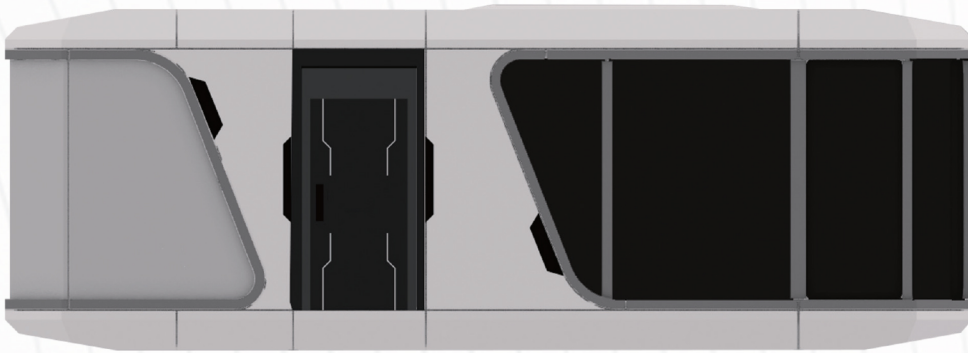

# موديل - ف-س 30

NUMBER OF USERS:2

POWER CONSUMPTION: 7.8 KW

COVERED AREA IS 28 SQUARE METRES

DIMENSIONS – 8500MM X 3300MM X 3200MM

عدد المستخدمين:2

استهلاك الطاقة:7.8 كيلو واط

المنطقة المغطاة 28 م مربع

الأبعاد – 8500 مم × 3300 مم × 3200 مم