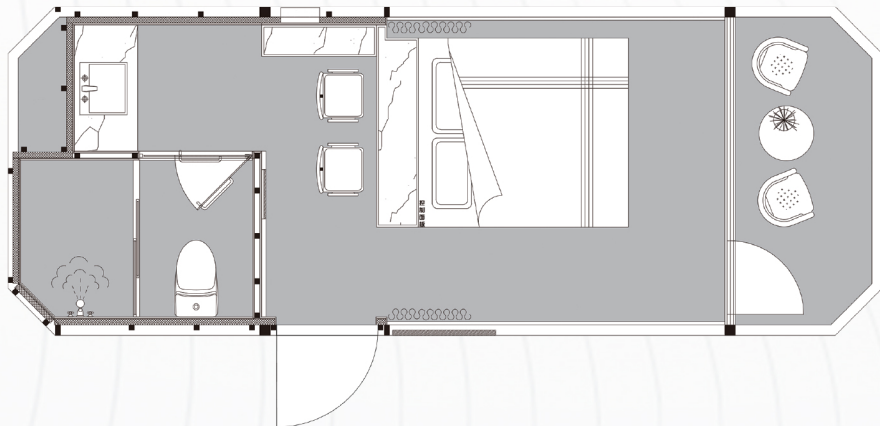

# موديل - ف-س30

NUMBER OF USERS:2

POWER CONSUMPTION: 7.8 KW

COVERED AREA IS 28 SQUARE METRES

DIMENSIONS – 8500MM X 3300MM X 3200MM

عدد المستخدمين:2

استهلاك الطاقة:7.8 كيلو واط

المنطقة المغطاة 28 م مربع

الأبعاد - 8500 مم × 3300 مم × 3200 مم

الأبعاد – 8500 مم × 3300 مم × 3200 مم

الأبعاد - 11500 مم × 3300 مم × 3200 مم